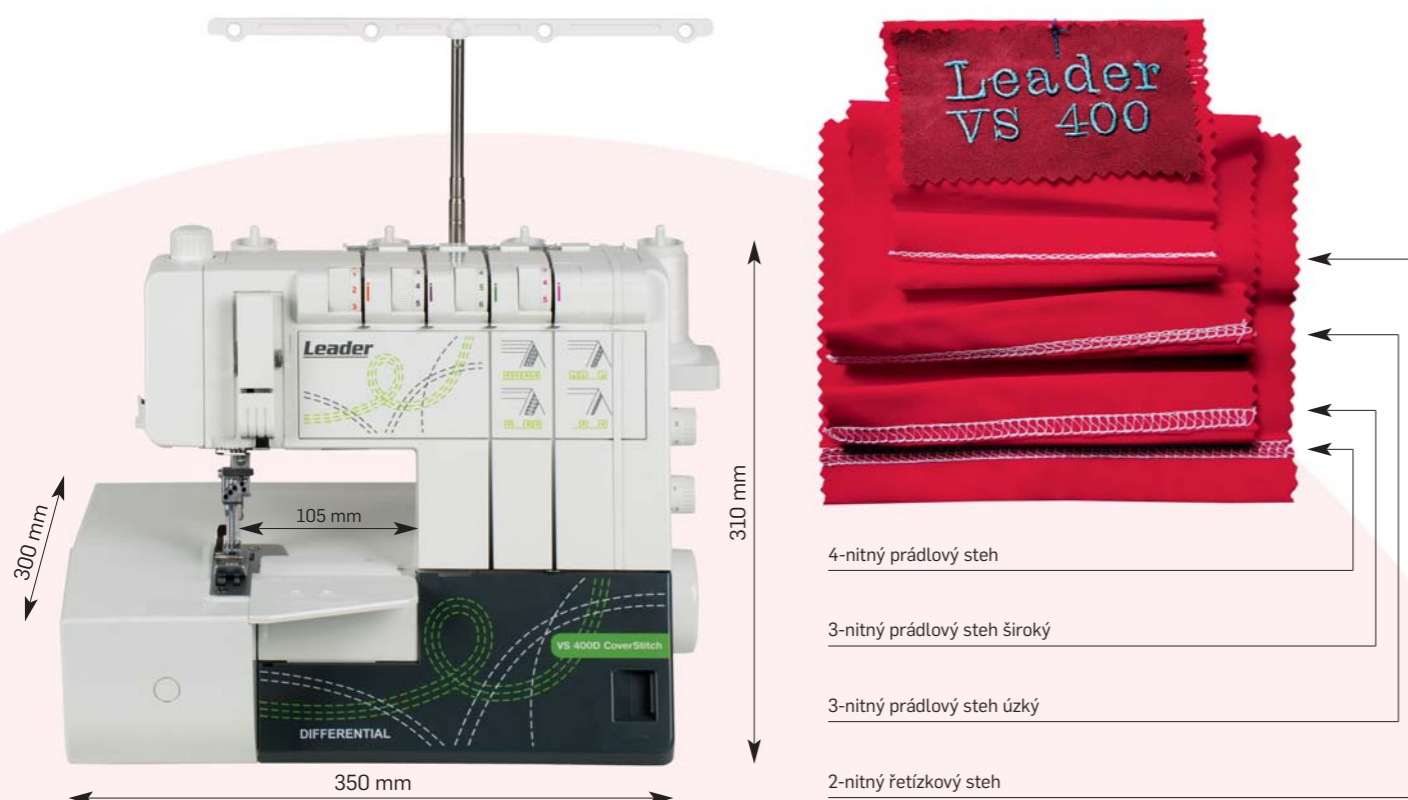

# LEADER VS 400D COVERLOCK

## Charakteristika

- ▶ celokovové jádro a výkonný motor - garance spolehlivého výkonu a životnosti
- ▶ jednoduchý a rychlý poloautomatický systém navlékání spodního kličkaře
- ▶ 5 typů stehů - trojitě prošití, 3 typy dvojitého a dvojníty řetězky
- ▶ až 1000 stehů za minutu pro rychlou práci
- ▶ nastavitelný přítlak patky pro všechny typy materiálu
- ▶ praktický design s dostatkem prostoru i vpravo od jehly
- ▶ automatické uvolnění napětí horních nití po zvednutí patky

▶ Změna vzhledu a parametrů vyhrazena.

Vymazlené  
zakončení  
lemů

LEADER VS 400D profesionálně olemuje oděvy z úpletů plochým krycím stehem. Nabízí praktickou pracovní plochu s LED světlem, diferenciální posun, nastavení přítlaku a vysoký výkon. Oceníte velký prostor kolem jehly.